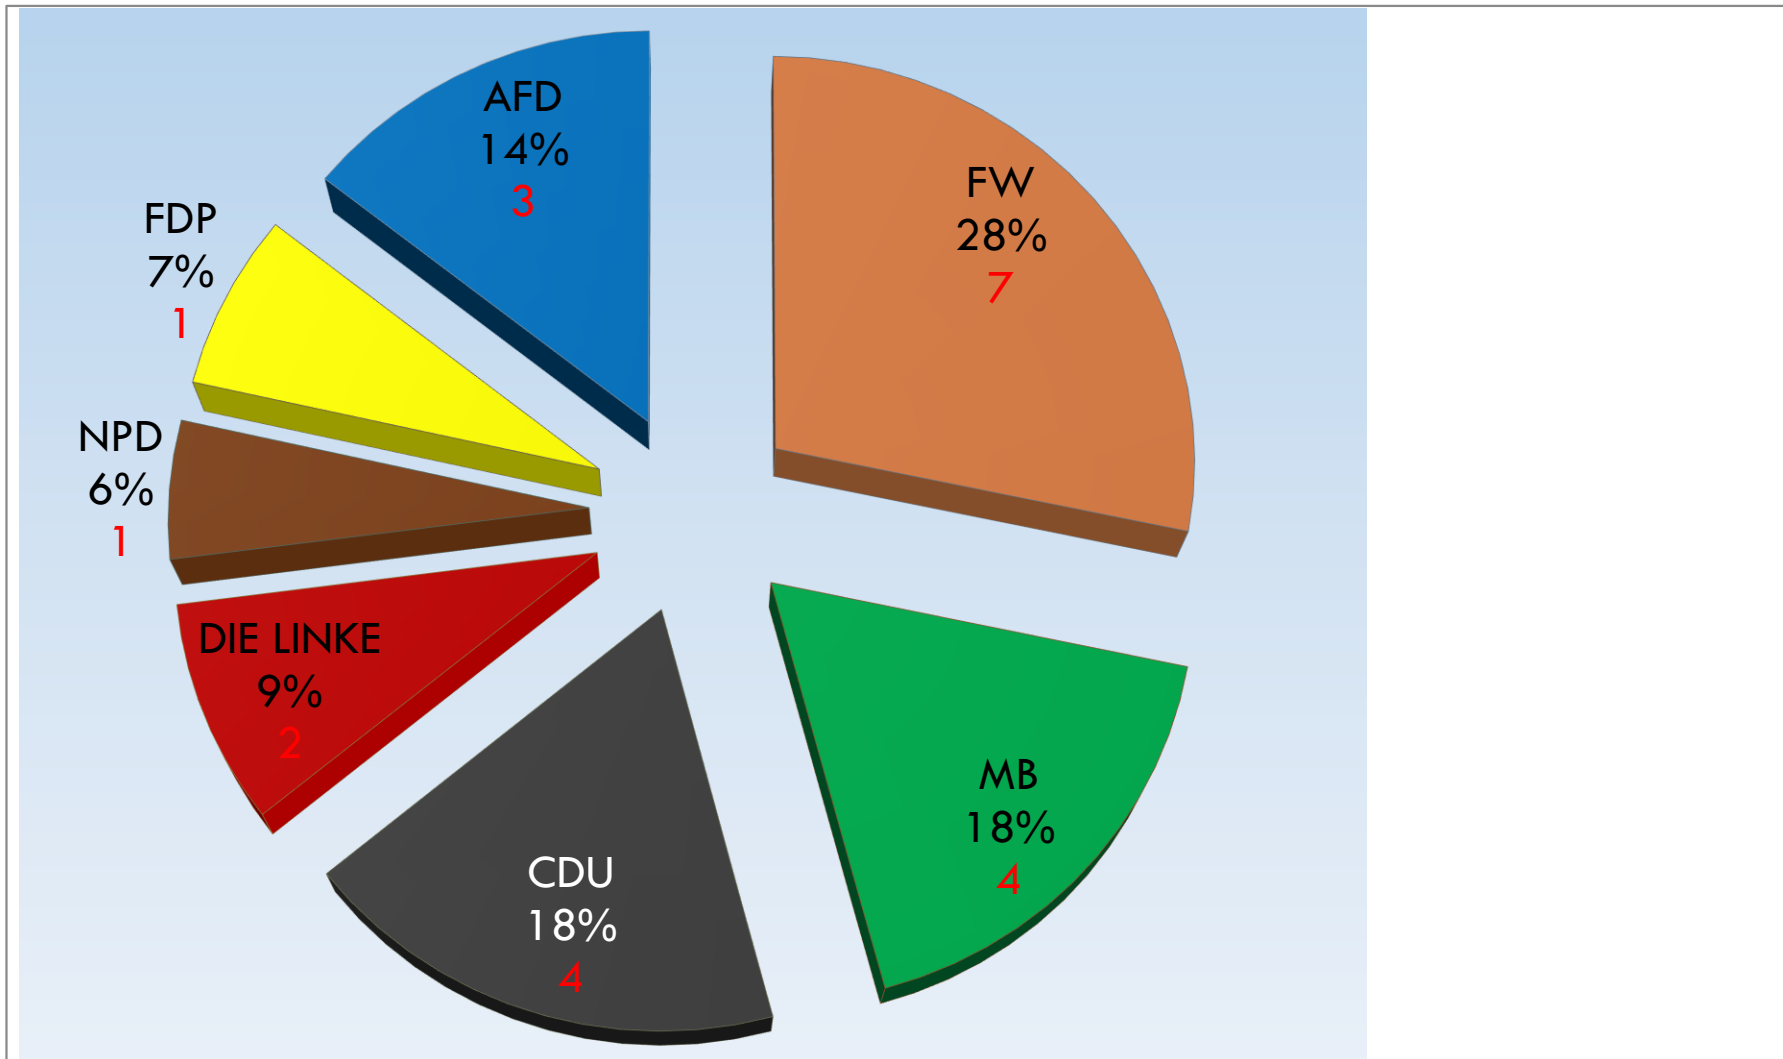

Stadtrat Meerane 2019-2024