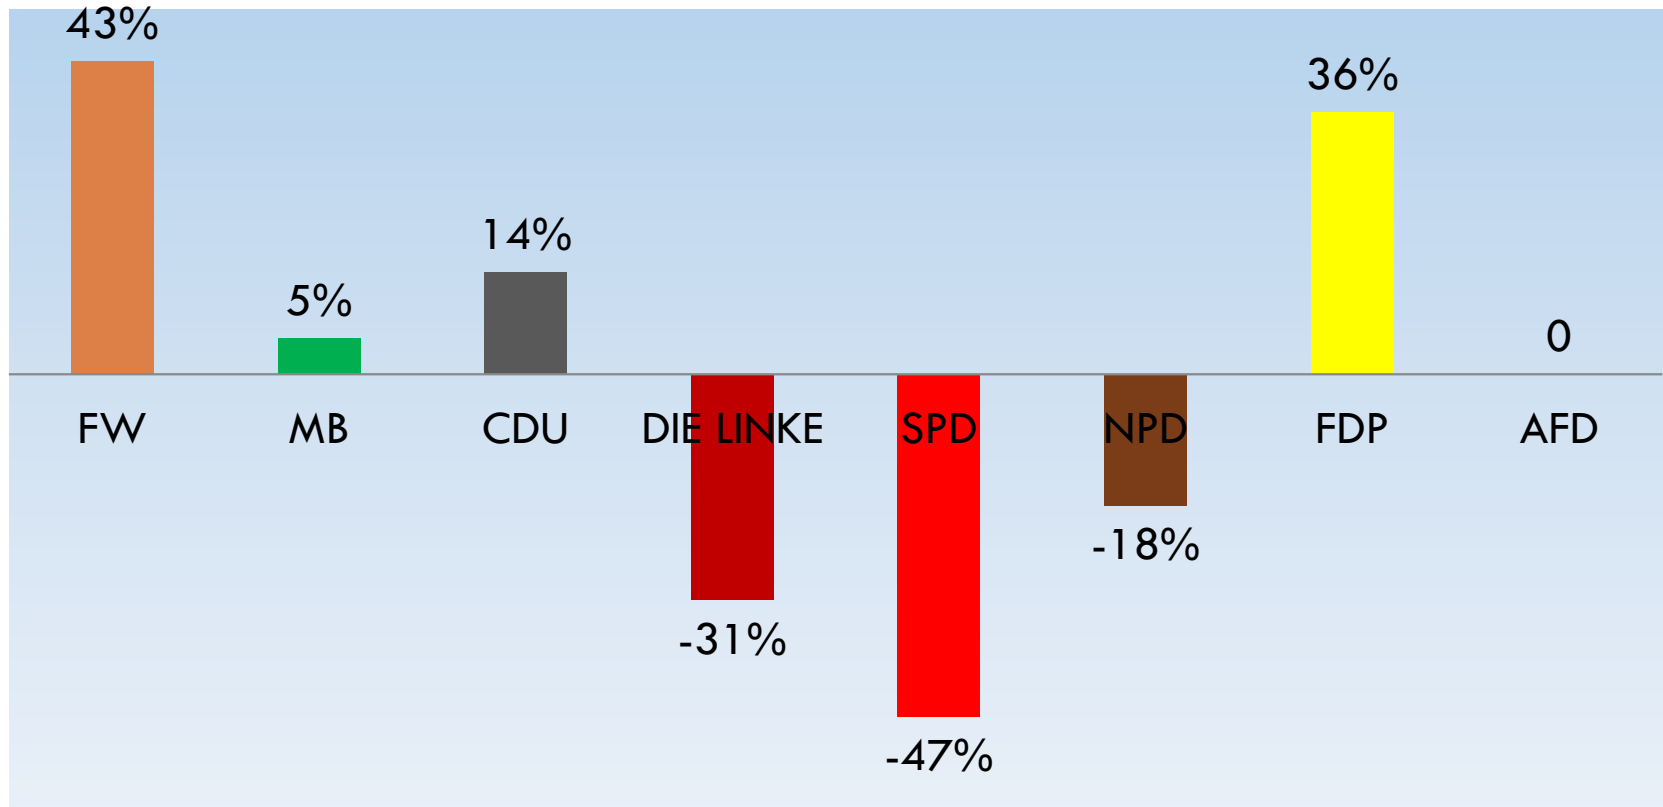

Gewinne und Verluste der Stimmen in Prozent 2014 zu 2019

FW MB CDU DIE LINKE SPD NPD FDP AFD