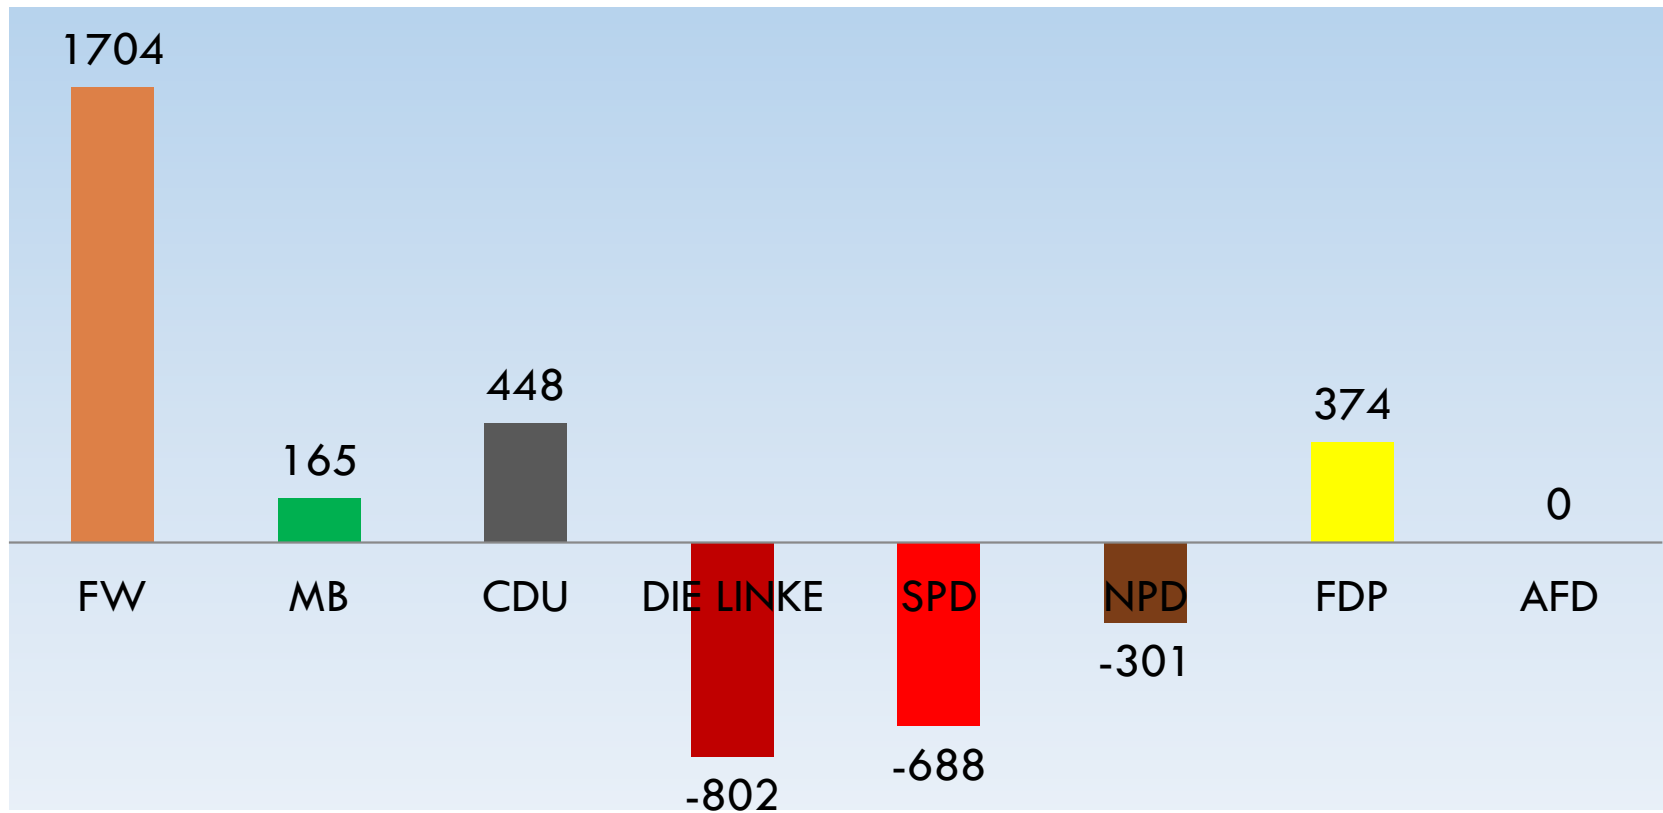

Gewinne und Verluste in Stimmen 2014 zu 2019

FW MB CDU DIE LINKE SPD NPD FDP AFD