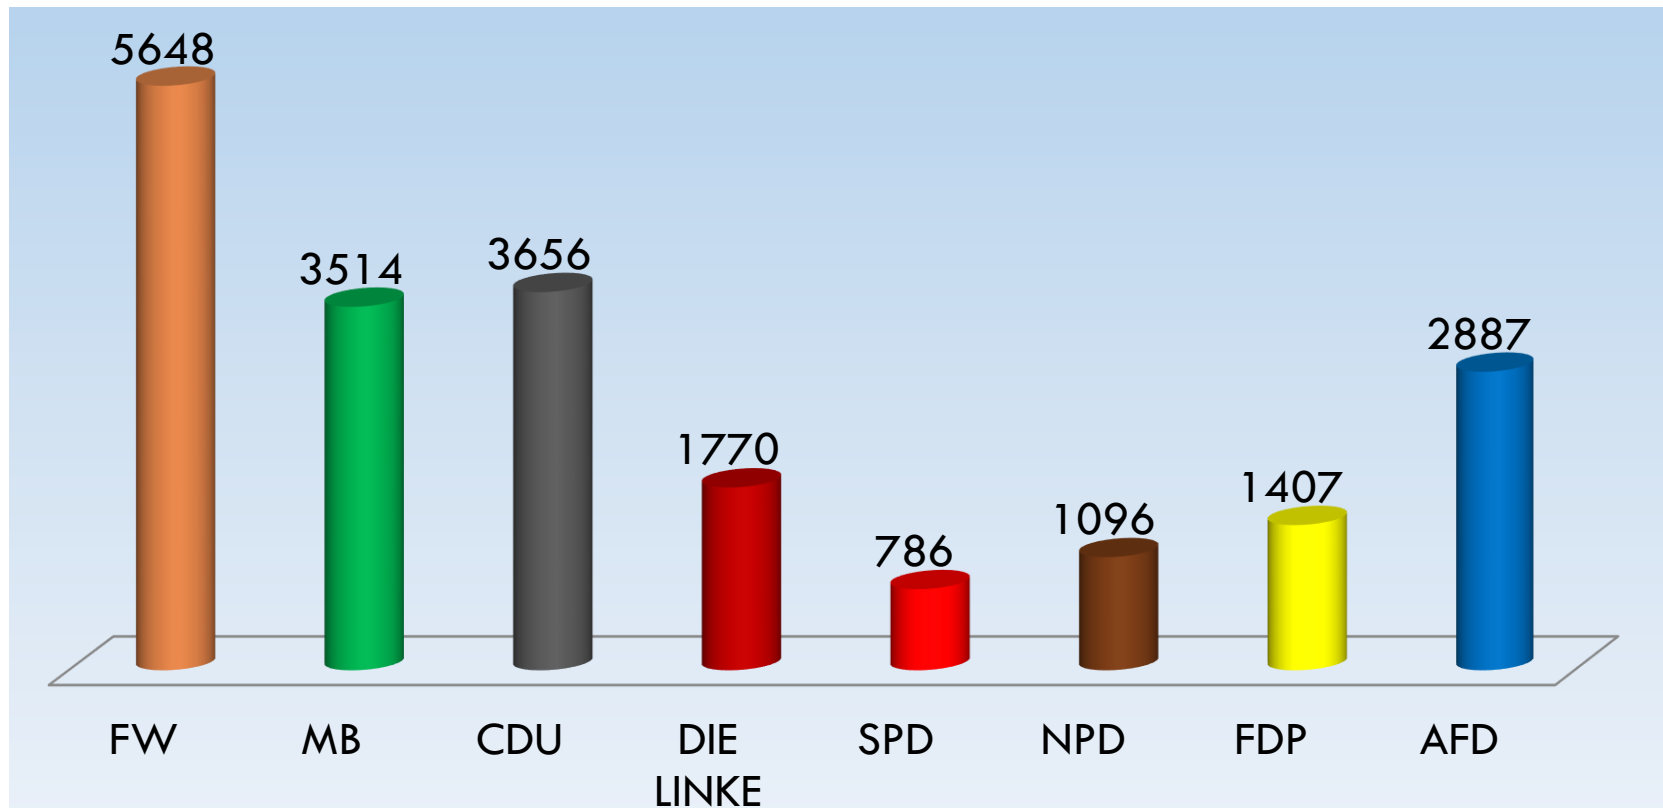

# So hat Sachsen gewählt!

# STADTRATSWAHL MEERANE 2019

Wahlanalyse

# Highlights

- Höchste Wahlbeteiligung seit 1994
- Bestes Wahlergebnis für die FW seit 25 Jahren
- SPD erstmals seit 1990 nicht im Stadtrat
- AfD erstmalig im Stadtrat vertreten

# Stimmenverteilung Meerane 2019

FW MB CDU DIE LINKE SPD NPD FDP AFD