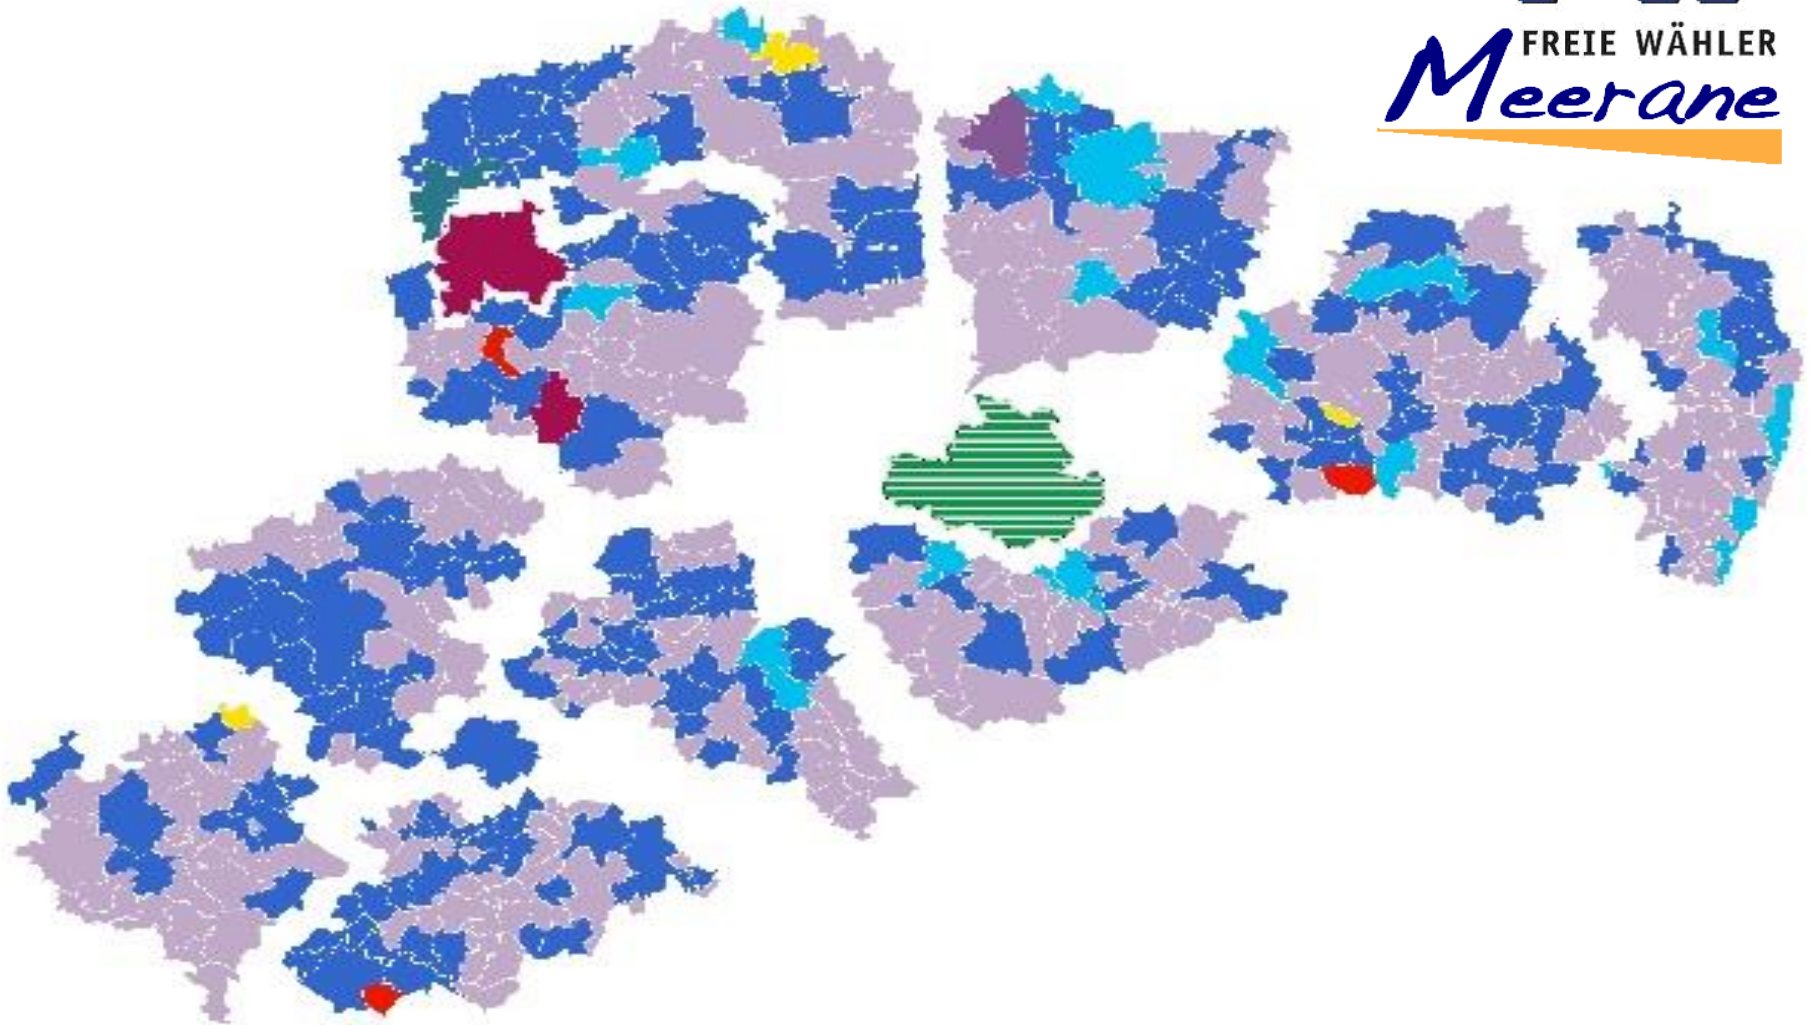

# So hat Sachsen gewählt!

# STADTRATSWAHL MEERANE 2019

Wahlanalyse